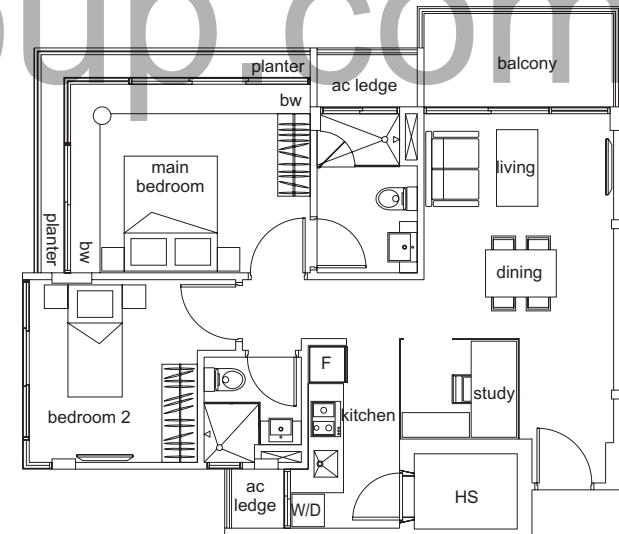

- #02-16
- #03-16
- #04-16

www.buttonsgroup.com

Type **S**

2+1 bdrm
797 sq ft

- #02-17
- #03-17
- #04-17

Type **U**

2+1 bdrm
850 sq ft

- #02-19
- #03-19
- #04-19

Type **T**

1+1 bdrm
560 sq ft

- #02-18
- #03-18
- #04-18

Type **V**

2+1 bdrm
850 sq ft

- #02-20
- #03-20
- #04-20

P E N T H O U S E S

Ph C

2+1 bdrm
1249 sq ft

#05-01

Upper level

Ph D

3+1 bdrm
1389 sq ft

#05-02

Upper level

www.huttonsgroup.com