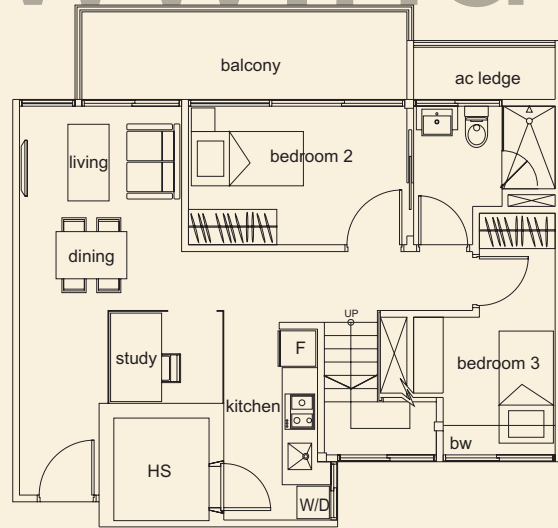

Lower level

Lower level

P E N T H O U S E S

Ph I

3+1 bdrm
1539 sq ft

#05-07

Ph J

2 bdrm
1141 sq ft

#05-08

www.huttonsgroup.com

P E N T H O U S E S

Ph **K**

3+1 bdrm
1389 sq ft

#05-09

Upper level

Ph **L**

2+1 bdrm
1249 sq ft

#05-10

Upper level

www.huttonsgroup.com

Lower level

Lower level

P E N T H O U S E S

Ph **M**