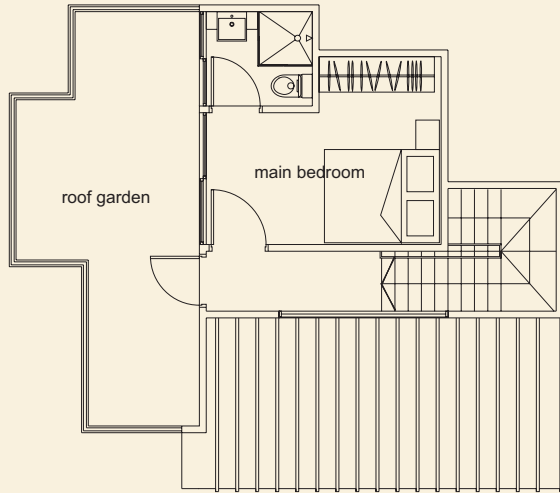

Type **T**

1+1 bdrm
560 sq ft

- #02-18
- #03-18
- #04-18

Type **V**

2+1 bdrm
850 sq ft

- #02-20
- #03-20
- #04-20

P E N T H O U S E S

Ph C

2+1 bdrm
1249 sq ft

#05-01

Upper level

Ph D

3+1 bdrm
1389 sq ft

#05-02

Upper level

www.huttonsgroup.com