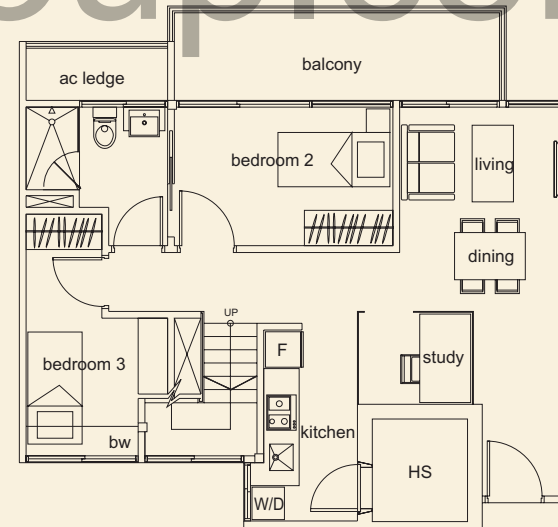

2+1 bdrm
1249 sq ft

#05-01

Upper level

Ph D

3+1 bdrm
1389 sq ft

#05-02

Upper level

www.huttonsgroup.com

Lower level

Lower level

P E N T H O U S E S

Ph E

2 bdrm
1141 sq ft

#05-03

Upper level

Lower level