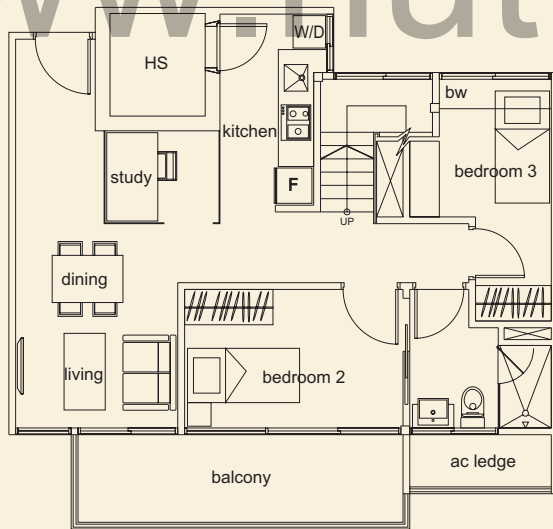

Lower level