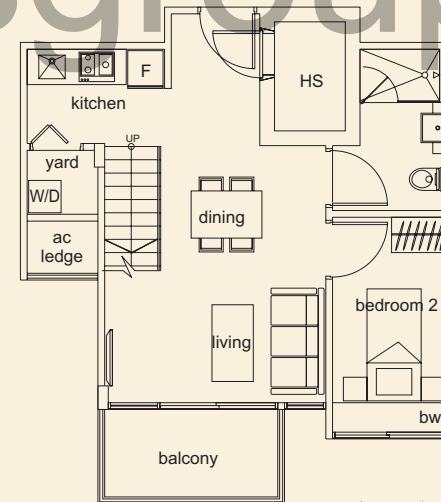

Lower level

www.huttonsgroup.com