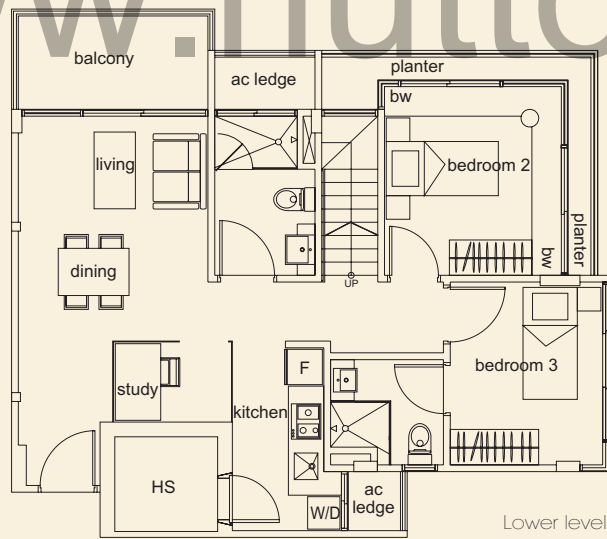

2+1 bdrm
1249 sq ft

#05-10

Upper level

www.huttonsgroup.com

Lower level

Lower level

P E N T H O U S E S

Ph **M**

3+1 bdrm
1539 sq ft

#05-11

Ph **N**

3+1 bdrm
1539 sq ft

#05-12

www.huttonsgroup.com

P E N T H O U S E S

Ph **O**