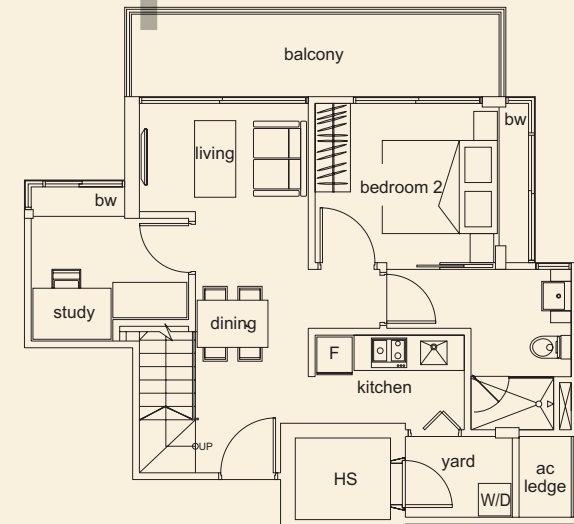

Ph **Q**
 2+1 bdrm
 1249 sq ft

#05-15

Upper level

Ph **R**
 2+1 bdrm
 1249 sq ft

#05-16

Upper level

www.huttonsgroup.com

Lower level